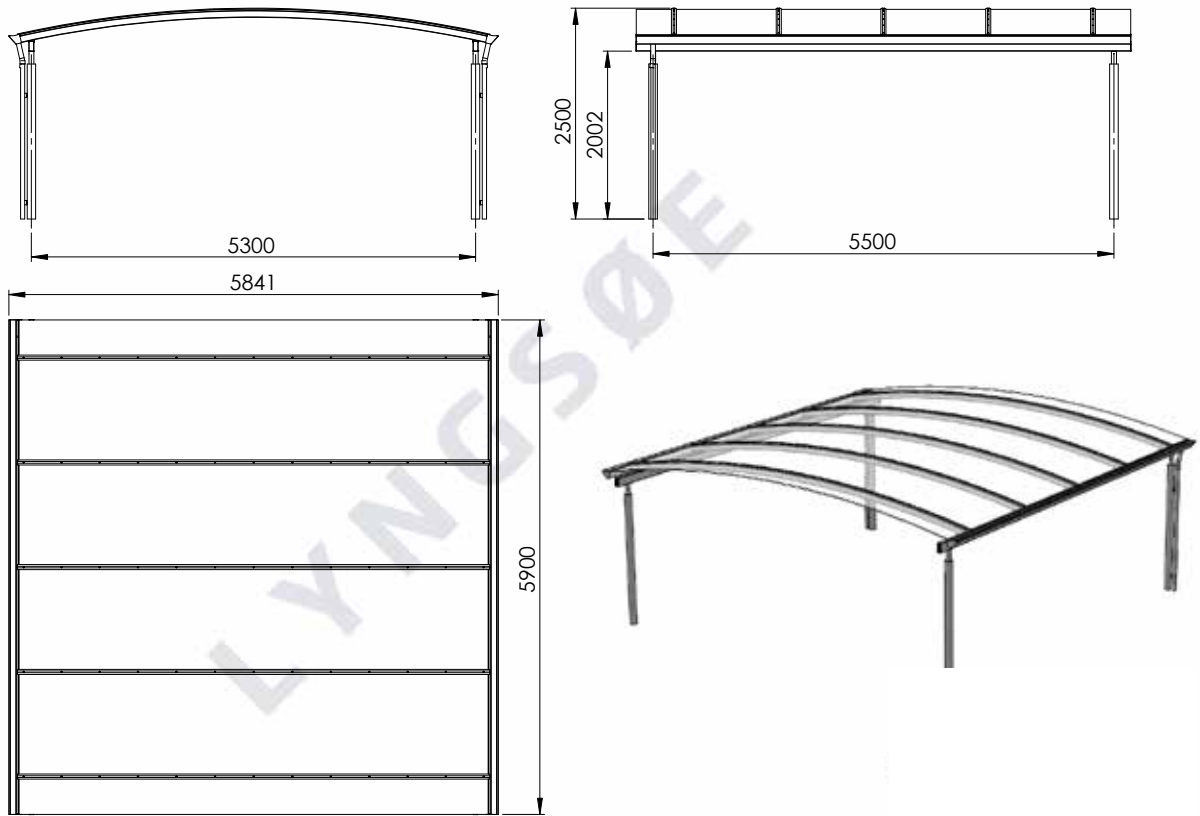

MAßZEICHNUNGEN ELIPSE CARPORT

Haben Sie Fragen zu den Maßzeichnungen?

Rufen Sie uns an unter **04186-6969410**
und sprechen Sie mit einem unserer Berater.

ELIPSE 1.0

Elipse 1.0+

ELIPSE 1,5

Elipse 1,5+

ELIPSE 2,0

Elipse 2,0+

ELIPSE 2,5

ELIPSE 2,5+

Elipse 3,0

ELIPSE 3,0+