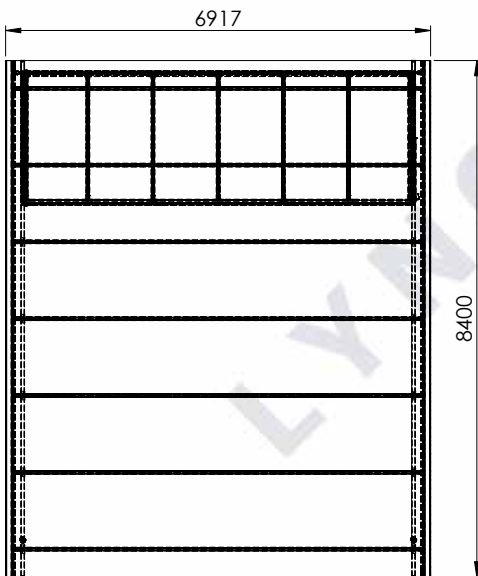

MAßZEICHNUNGEN ELIPSE CARPORT

Haben Sie Fragen zu den Maßzeichnungen?

Rufen Sie uns an unter **04186-6969410**
und sprechen Sie mit einem unserer Berater.

ELIPSE 1.0

Elipse 1.0+

ELIPSE 1,5

Elipse 1,5+

ELIPSE 2,0

Elipse 2,0+

ELIPSE 2,5

ELIPSE 2,5+

Elipse 3,0

ELIPSE 3,0+