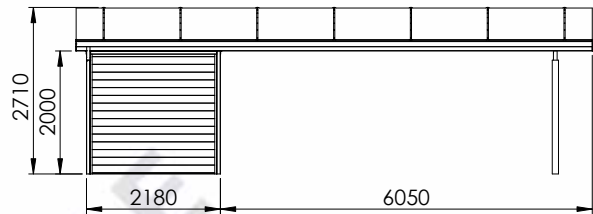

MAßZEICHNUNGEN ELIPSE CARPORT

Haben Sie Fragen zu den Maßzeichnungen?

Rufen Sie uns an unter **04186-6969410**
und sprechen Sie mit einem unserer Berater.

ELIPSE 1.0

Elipse 1.0+

ELIPSE 1,5

Elipse 1,5+

ELIPSE 2,0

Elipse 2,0+

ELIPSE 2,5

ELIPSE 2,5+

Elipse 3,0

ELIPSE 3,0+