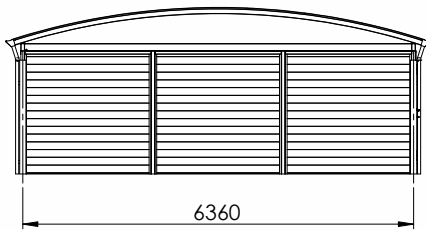

MAßZEICHNUNGEN ELIPSE CARPORT

Haben Sie Fragen zu den Maßzeichnungen?

Rufen Sie uns an unter **04186-6969410**
und sprechen Sie mit einem unserer Berater.

ELIPSE 1.0

Elipse 1.0+

ELIPSE 1,5

Elipse 1,5+

ELIPSE 2,0

Elipse 2,0+

ELIPSE 2,5

ELIPSE 2,5+

Elipse 3,0

ELIPSE 3,0+