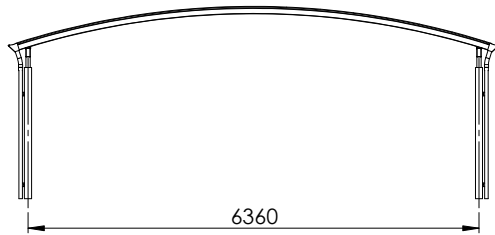

MAßZEICHNUNGEN ELIPSE CARPORT

Haben Sie Fragen zu den Maßzeichnungen?

Rufen Sie uns an unter **04186-6969410**
und sprechen Sie mit einem unserer Berater.

ELIPSE 1.0

Elipse 1.0+

ELIPSE 1,5

Elipse 1,5+

ELIPSE 2,0

Elipse 2,0+

ELIPSE 2,5

ELIPSE 2,5+

Elipse 3,0

ELIPSE 3,0+