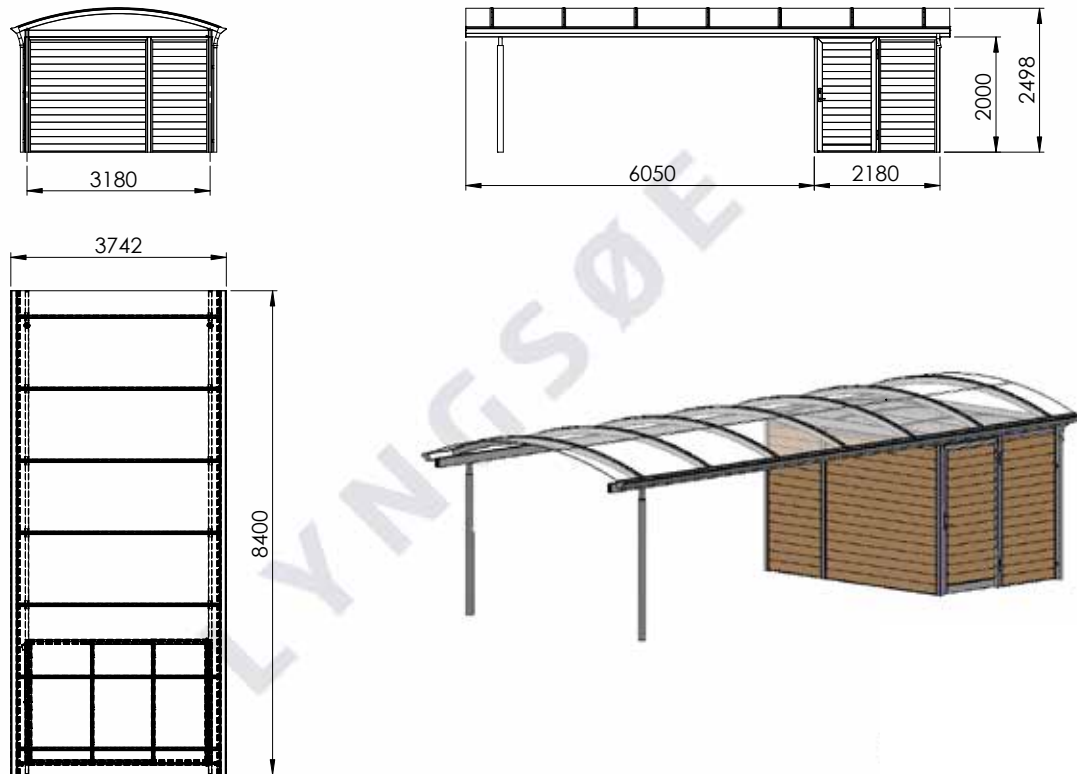

MAßZEICHNUNGEN ELIPSE CARPORT

Haben Sie Fragen zu den Maßzeichnungen?

Rufen Sie uns an unter **04186-6969410**
und sprechen Sie mit einem unserer Berater.

ELIPSE 1.0

Elipse 1.0+

ELIPSE 1,5

Elipse 1,5+

ELIPSE 2,0

Elipse 2,0+

ELIPSE 2,5

ELIPSE 2,5+

Elipse 3,0

ELIPSE 3,0+