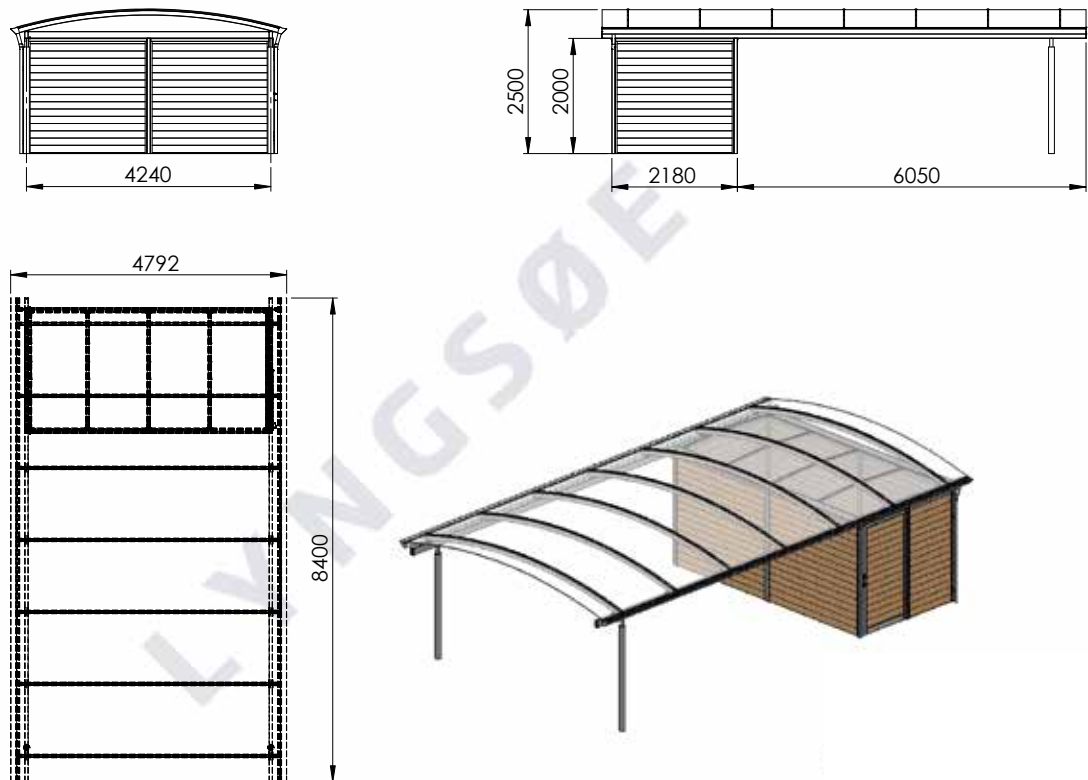

MAßZEICHNUNGEN ELIPSE CARPORT

Haben Sie Fragen zu den Maßzeichnungen?

Rufen Sie uns an unter **04186-6969410**
und sprechen Sie mit einem unserer Berater.

ELIPSE 1.0

Elipse 1.0+

ELIPSE 1,5

Elipse 1,5+

ELIPSE 2,0

Elipse 2,0+

ELIPSE 2,5

ELIPSE 2,5+

Elipse 3,0

ELIPSE 3,0+