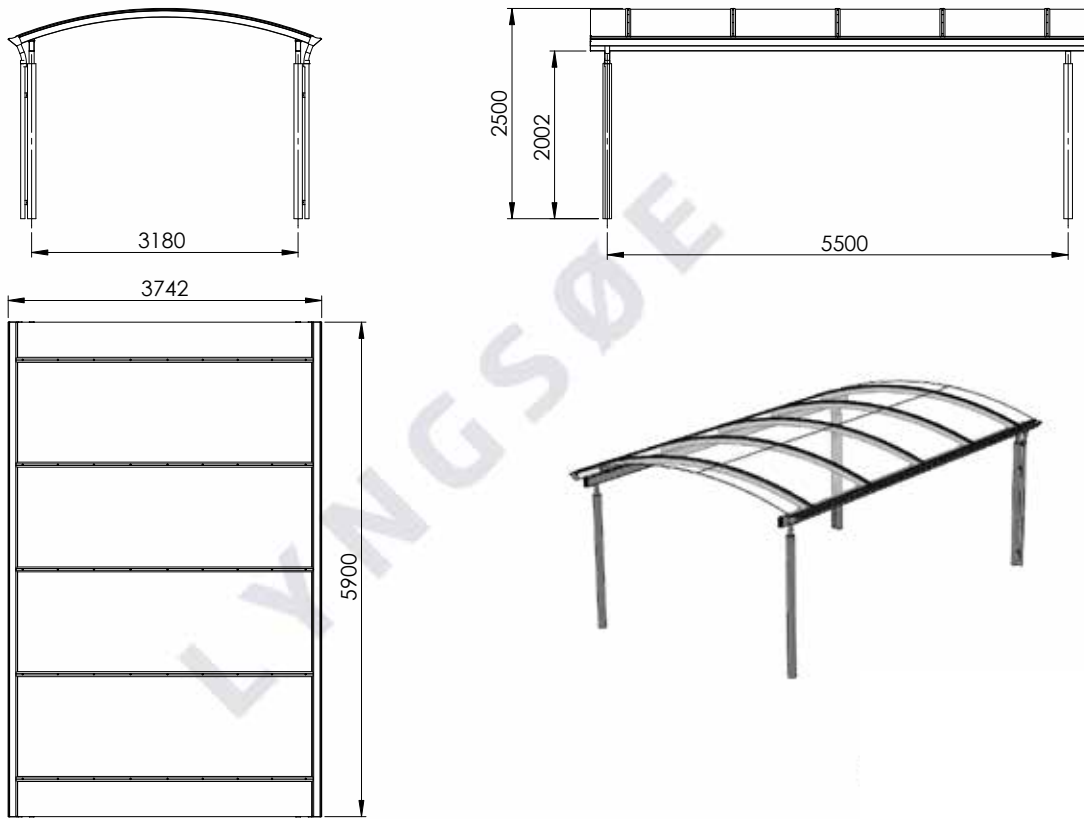

MAßZEICHNUNGEN ELIPSE CARPORT

Haben Sie Fragen zu den Maßzeichnungen?

Rufen Sie uns an unter **04186-6969410**
und sprechen Sie mit einem unserer Berater.

ELIPSE 1.0

Elipse 1.0+

ELIPSE 1,5

Elipse 1,5+

ELIPSE 2,0

Elipse 2,0+

ELIPSE 2,5

ELIPSE 2,5+

Elipse 3,0

ELIPSE 3,0+