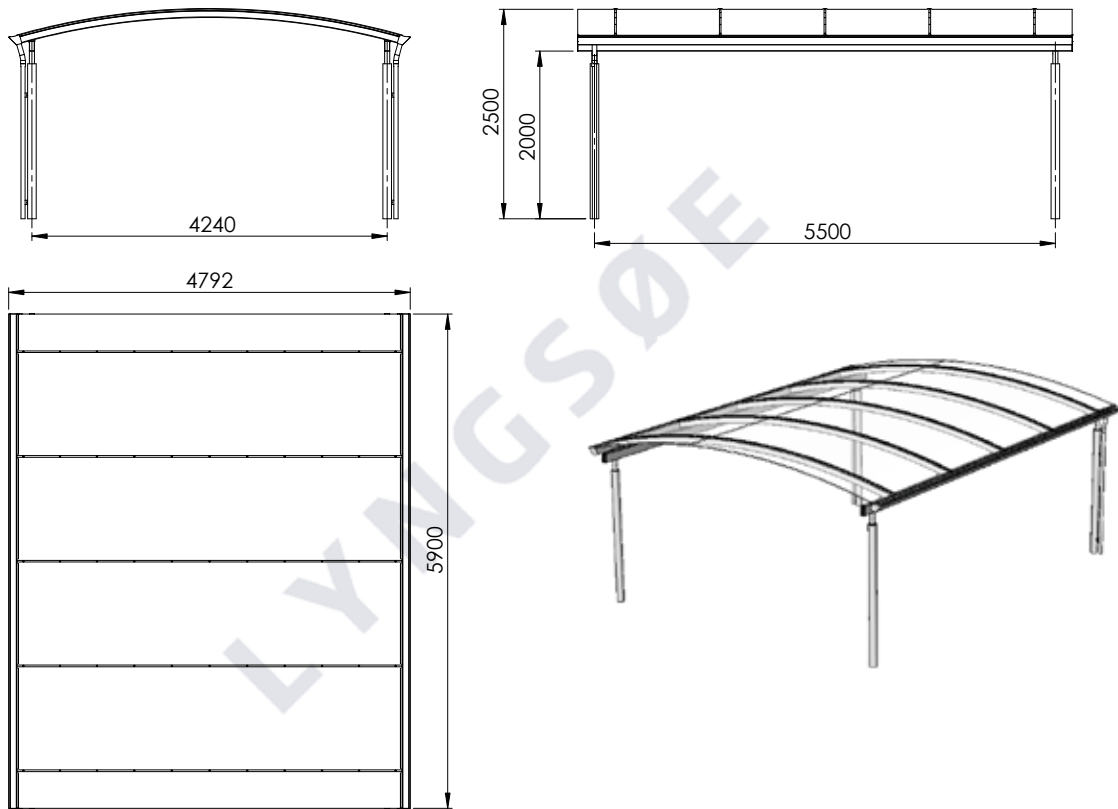

MAßZEICHNUNGEN ELIPSE CARPORT

Haben Sie Fragen zu den Maßzeichnungen?

Rufen Sie uns an unter **04186-6969410**
und sprechen Sie mit einem unserer Berater.

ELIPSE 1.0

Elipse 1.0+

ELIPSE 1,5

Elipse 1,5+

ELIPSE 2,0

Elipse 2,0+

ELIPSE 2,5

ELIPSE 2,5+

Elipse 3,0

ELIPSE 3,0+