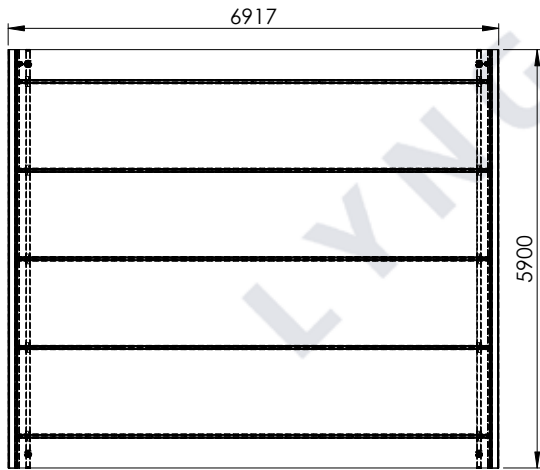

MAßZEICHNUNGEN ELIPSE CARPORT

Haben Sie Fragen zu den Maßzeichnungen?

Rufen Sie uns an unter **04186-6969410**
und sprechen Sie mit einem unserer Berater.

ELIPSE 1.0

Elipse 1.0+

ELIPSE 1,5

Elipse 1,5+

ELIPSE 2,0

Elipse 2,0+

ELIPSE 2,5

ELIPSE 2,5+

Elipse 3,0

ELIPSE 3,0+