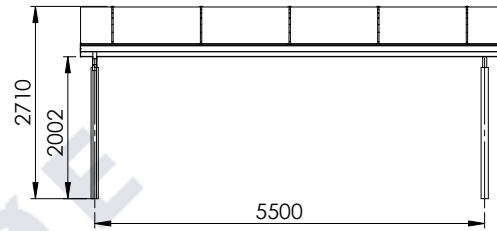

MAßZEICHNUNGEN ELIPSE CARPORT

Haben Sie Fragen zu den Maßzeichnungen?

Rufen Sie uns an unter **04186-6969410**
und sprechen Sie mit einem unserer Berater.

ELIPSE 1.0

Elipse 1.0+

ELIPSE 1,5

Elipse 1,5+

ELIPSE 2,0

Elipse 2,0+

ELIPSE 2,5

ELIPSE 2,5+

Elipse 3,0

ELIPSE 3,0+