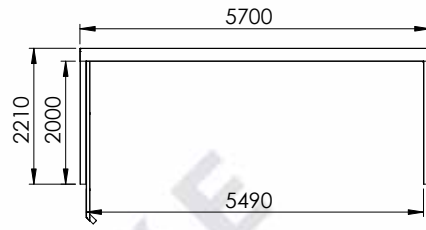

# MAßZEICHNUNGEN UNA CARPORT

Haben Sie Fragen zu den Maßzeichnungen?

Rufen Sie uns an unter **04186-6969410**  
und sprechen Sie mit einem unserer Berater.

UNA 1,0

UNA 1,0+

UNA 1,5

UNA 1,5+

UNA 2,0