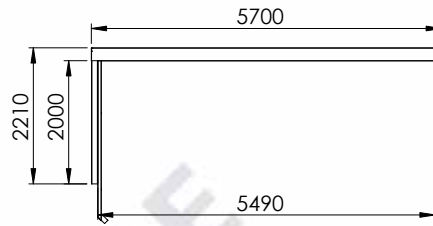

# MAßZEICHNUNGEN UNA CARPORT

Haben Sie Fragen zu den Maßzeichnungen?

Rufen Sie uns an unter **04186-6969410**  
und sprechen Sie mit einem unserer Berater.

UNA 1,0

UNA 1,0+

UNA 1,5

UNA 1,5+

UNA 2,0

UNA 2,0+

UNA 2,5

UNA 2,5+