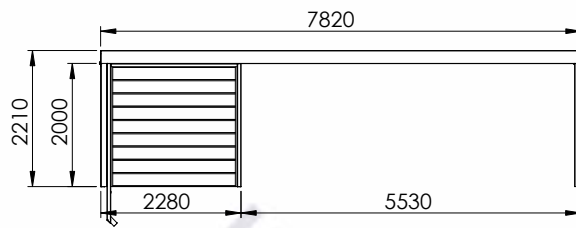

# MAßZEICHNUNGEN UNA CARPORT

Haben Sie Fragen zu den Maßzeichnungen?

Rufen Sie uns an unter **04186-6969410**  
und sprechen Sie mit einem unserer Berater.

UNA 1,0

UNA 1,0+

UNA 1,5

UNA 1,5+

UNA 2,0