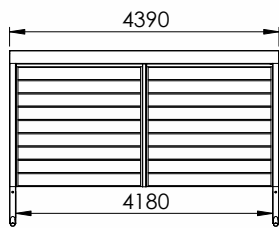

# MAßZEICHNUNGEN UNA CARPORT

Haben Sie Fragen zu den Maßzeichnungen?

Rufen Sie uns an unter **04186-6969410**  
und sprechen Sie mit einem unserer Berater.

UNA 1,0

UNA 1,0+

UNA 1,5

UNA 1,5+

UNA 2,0

UNA 2,0+

UNA 2,5

UNA 2,5+