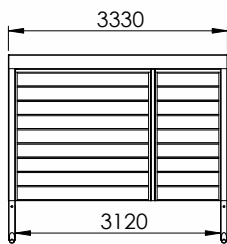

# MAßZEICHNUNGEN UNA CARPORT

Haben Sie Fragen zu den Maßzeichnungen?

Rufen Sie uns an unter **04186-6969410**  
und sprechen Sie mit einem unserer Berater.

UNA 1,0

UNA 1,0+

UNA 1,5

UNA 1,5+

UNA 2,0

UNA 2,0+

UNA 2,5

UNA 2,5+