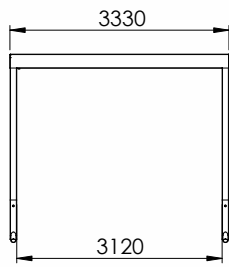

# MAßZEICHNUNGEN UNA CARPORT

Haben Sie Fragen zu den Maßzeichnungen?

Rufen Sie uns an unter **04186-6969410**  
und sprechen Sie mit einem unserer Berater.

UNA 1,0

UNA 1,0+

UNA 1,5

UNA 1,5+

UNA 2,0