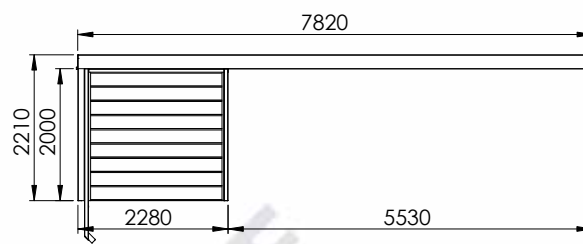

# MAßZEICHNUNGEN UNA CARPORT

Haben Sie Fragen zu den Maßzeichnungen?

Rufen Sie uns an unter **04186-6969410**  
und sprechen Sie mit einem unserer Berater.

UNA 1,0

UNA 1,0+

UNA 1,5

UNA 1,5+

UNA 2,0

UNA 2,0+

UNA 2,5

UNA 2,5+