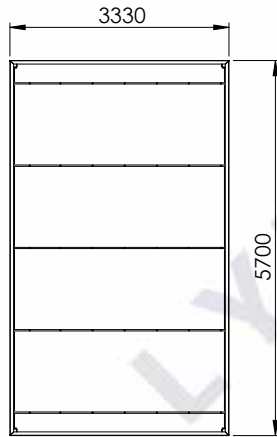

# MAßZEICHNUNGEN UNA CARPORT

Haben Sie Fragen zu den Maßzeichnungen?

Rufen Sie uns an unter **04186-6969410**  
und sprechen Sie mit einem unserer Berater.

UNA 1,0

UNA 1,0+

UNA 1,5

UNA 1,5+

UNA 2,0

UNA 2,0+

UNA 2,5

UNA 2,5+