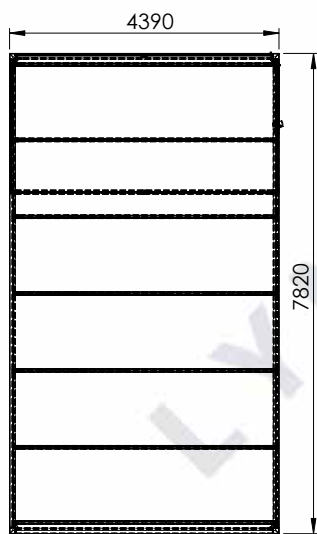

# MAßZEICHNUNGEN UNA CARPORT

Haben Sie Fragen zu den Maßzeichnungen?

Rufen Sie uns an unter **04186-6969410**  
und sprechen Sie mit einem unserer Berater.

UNA 1,0

UNA 1,0+

UNA 1,5

UNA 1,5+

UNA 2,0

UNA 2,0+

UNA 2,5

UNA 2,5+