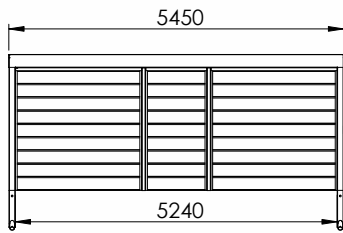

# MAßZEICHNUNGEN UNA CARPORT

Haben Sie Fragen zu den Maßzeichnungen?

Rufen Sie uns an unter **04186-6969410**  
und sprechen Sie mit einem unserer Berater.

UNA 1,0

UNA 1,0+

UNA 1,5

UNA 1,5+

UNA 2,0

UNA 2,0+

UNA 2,5

UNA 2,5+