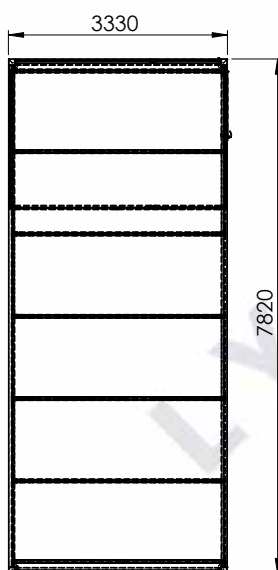

# MAßZEICHNUNGEN UNA CARPORT

Haben Sie Fragen zu den Maßzeichnungen?

Rufen Sie uns an unter **04186-6969410**  
und sprechen Sie mit einem unserer Berater.

UNA 1,0

UNA 1,0+

UNA 1,5

UNA 1,5+

UNA 2,0

UNA 2,0+

UNA 2,5

UNA 2,5+