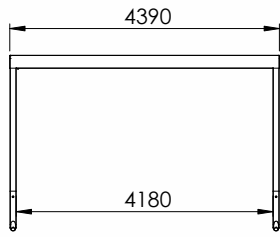

# MAßZEICHNUNGEN UNA CARPORT

Haben Sie Fragen zu den Maßzeichnungen?

Rufen Sie uns an unter **04186-6969410**  
und sprechen Sie mit einem unserer Berater.

UNA 1,0

UNA 1,0+

UNA 1,5

UNA 1,5+

UNA 2,0