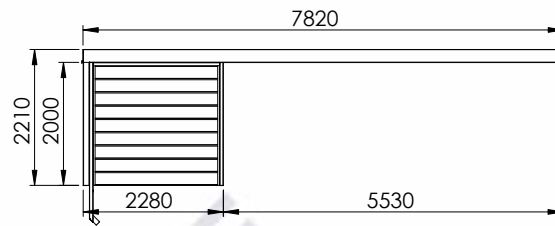

# MAßZEICHNUNGEN UNA CARPORT

Haben Sie Fragen zu den Maßzeichnungen?

Rufen Sie uns an unter **04186-6969410**  
und sprechen Sie mit einem unserer Berater.

UNA 1,0

UNA 1,0+

UNA 1,5

UNA 1,5+

UNA 2,0

UNA 2,0+

UNA 2,5

UNA 2,5+