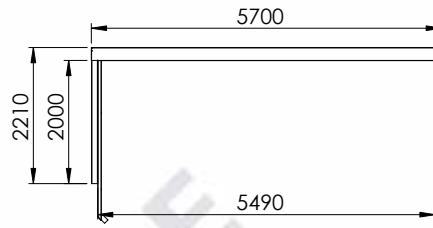

# MAßZEICHNUNGEN UNA CARPORT

Haben Sie Fragen zu den Maßzeichnungen?

Rufen Sie uns an unter **04186-6969410**  
und sprechen Sie mit einem unserer Berater.

UNA 1,0

UNA 1,0+

UNA 1,5

UNA 1,5+

UNA 2,0