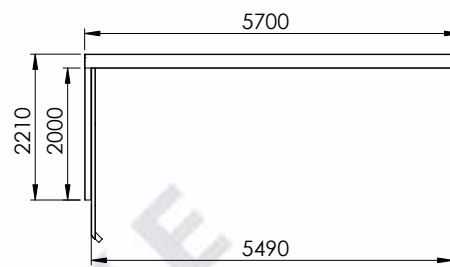

# MAßZEICHNUNGEN UNA CARPORT

Haben Sie Fragen zu den Maßzeichnungen?

Rufen Sie uns an unter **04186-6969410**  
und sprechen Sie mit einem unserer Berater.

UNA 1,0

UNA 1,0+

UNA 1,5

UNA 1,5+

UNA 2,0