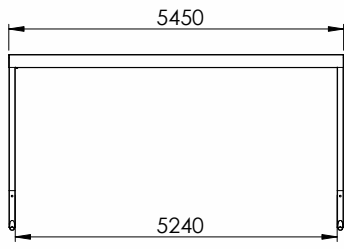

# MAßZEICHNUNGEN UNA CARPORT

Haben Sie Fragen zu den Maßzeichnungen?

Rufen Sie uns an unter **04186-6969410**  
und sprechen Sie mit einem unserer Berater.

UNA 1,0

UNA 1,0+

UNA 1,5

UNA 1,5+

UNA 2,0