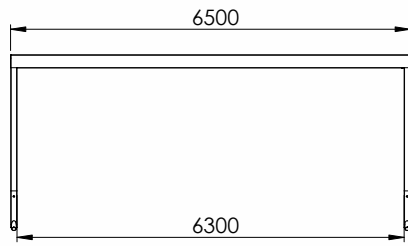

# MAßZEICHNUNGEN UNA CARPORT

Haben Sie Fragen zu den Maßzeichnungen?

Rufen Sie uns an unter **04186-6969410**  
und sprechen Sie mit einem unserer Berater.

UNA 1,0

UNA 1,0+

UNA 1,5

UNA 1,5+

UNA 2,0

UNA 2,0+

UNA 2,5

UNA 2,5+