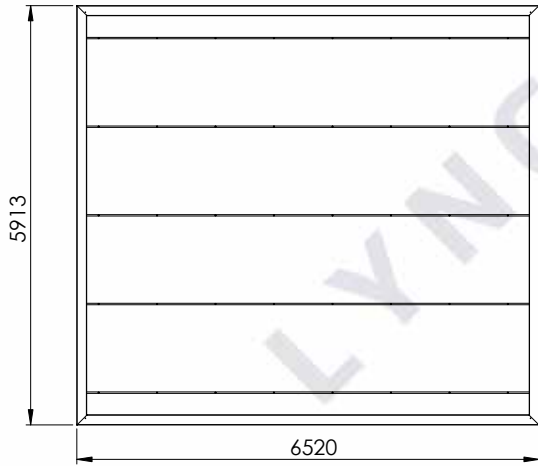

# MAßZEICHNUNGEN KUBIC CARPORT

Haben Sie Fragen zu den Maßzeichnungen?

Rufen Sie uns an unter **04186-6969410**  
und sprechen Sie mit einem unserer Berater.

KUBIC 1,0

KUBIC 1,0+

KUBIC 1,5

KUBIC 1,5+

KUBIC 2,0

KUBIC 2,0+

KUBIC 2,5

KUBIC 2,5+