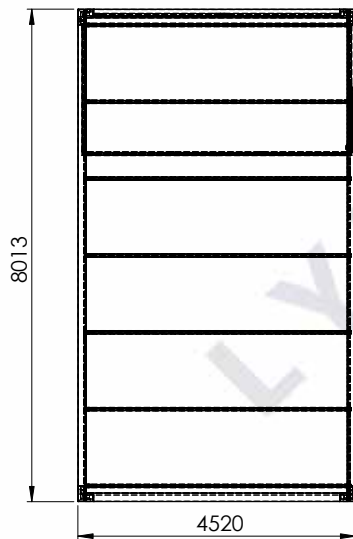

# MAßZEICHNUNGEN KUBIC CARPORT

Haben Sie Fragen zu den Maßzeichnungen?

Rufen Sie uns an unter **04186-6969410**  
und sprechen Sie mit einem unserer Berater.

KUBIC 1,0

KUBIC 1,0+

KUBIC 1,5

KUBIC 1,5+

KUBIC 2,0

KUBIC 2,0+

KUBIC 2,5

KUBIC 2,5+