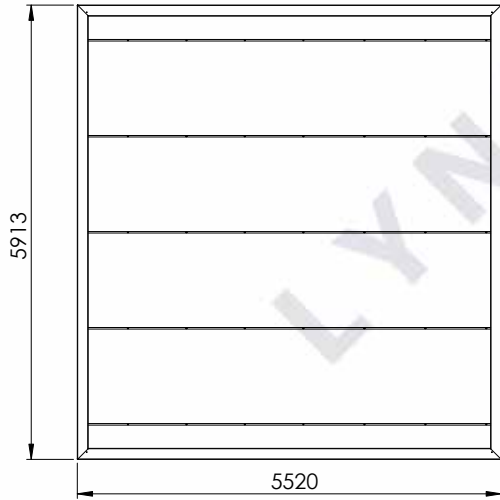

# MAßZEICHNUNGEN KUBIC CARPORT

Haben Sie Fragen zu den Maßzeichnungen?

Rufen Sie uns an unter **04186-6969410**  
und sprechen Sie mit einem unserer Berater.

KUBIC 1,0

KUBIC 1,0+

KUBIC 1,5

KUBIC 1,5+

KUBIC 2,0

KUBIC 2,0+

KUBIC 2,5

KUBIC 2,5+