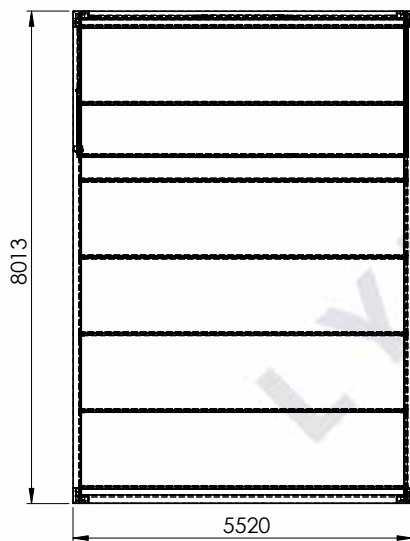

# MAßZEICHNUNGEN KUBIC CARPORT

Haben Sie Fragen zu den Maßzeichnungen?

Rufen Sie uns an unter **04186-6969410**  
und sprechen Sie mit einem unserer Berater.

KUBIC 1,0

KUBIC 1,0+

KUBIC 1,5

KUBIC 1,5+

KUBIC 2,0

KUBIC 2,0+

KUBIC 2,5

KUBIC 2,5+