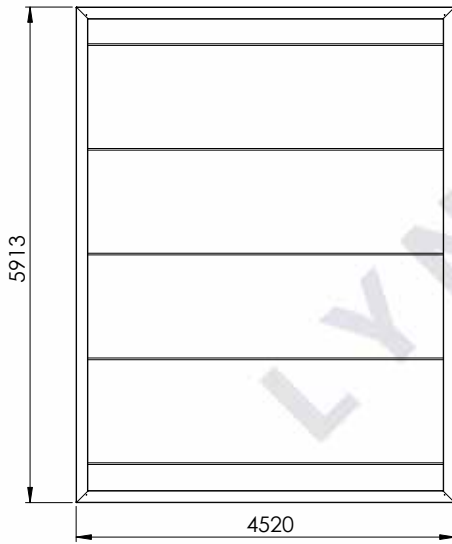

# MAßZEICHNUNGEN KUBIC CARPORT

Haben Sie Fragen zu den Maßzeichnungen?

Rufen Sie uns an unter **04186-6969410**  
und sprechen Sie mit einem unserer Berater.

KUBIC 1,0

KUBIC 1,0+

KUBIC 1,5

KUBIC 1,5+

KUBIC 2,0

KUBIC 2,0+

KUBIC 2,5

KUBIC 2,5+